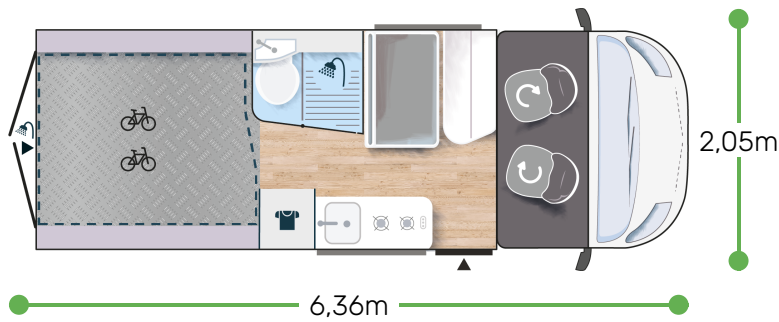

Weitere Informationen zu diesem Fahrzeug

2,65 m  
1,89 m

4 4 2+1\*

kg 3050/3500

156 x 95/50  
190 x 185/175  
160 x 185/175

2.2L 140 PS / 103 kW /  
Manuelles Schaltgetriebe

+  
Warmwasserboiler  
gas

## Highlights

HUBBETT 190 X 190CM  
MAXI GARAGE  
WASCHRAUM MIT FENSTER

## SPORT LINE ★★★★★ FIAT

- Campovolo-grau
- Klimaanlage Fahrerhaus manuell
- Fahrer- und Beifahrerairbag
- Fix and Go
- Höhenverstellbare Drehsitze mit zwei Armlehnen
- Schonbezüge für Fahrerhaussitze
- Elektrische Rückspiegel mit Abtau-Automatik
- Tempomat + Geschwindigkeitsbegrenzer
- ESP
- Traction +
- Hill Descent control
- ECO Paket: Start/Stop-System inkl. smarter Lichtmaschine
- Panorama-Dachhaube (oder 2 Dachhauben)
- Fenster - Doppelverglasung mit Kombirollos
- USB-Anschluss/USB-C
- Stoßstange in Wagenfarbe lackiert
- 16" Alufelgen schwarz
- Nebelscheinwerfer
- TV-Vorbereitung
- Dieselheizung während der Fahrt benutzbar
- Waschraum mit Fenster
- Ausstellfenster am Heck
- Erweiterung für Esstisch
- Außenhalterung für Tisch
- Elektrische Trittstufe
- offenes Fahrerhaus
- Kleiderschrank
- verstärkte Isolierung "VPS"
- Vorbereitung Solarpanel
- Vorverkabelung Rückfahrkamera