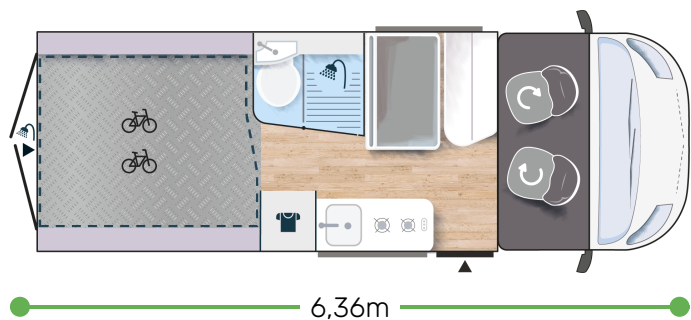

Plus d'infos sur ce modèle

2,65 m
1,89 m

4

4

2+1*

3050/3500

156 x 95/50
190 x 185/175
160 x 185/1752.2L 140 CH 103 kW
Manuelle

+ chauffe-eau gaz

Points forts

LIT DE PAVILLON 190 X 190CM
MAXI GARAGE
SALLE D'EAU AVEC FENÊTRE

SPORT LINE ★★★★★ FIAT

- Gris Campovolo
- Climatisation manuelle de cabine
- Double airbag
- Fix and go
- Sièges de cabine pivotants réglables en hauteur avec double accoudoir
- Housses de siège cabine assorties à l'ambiance cellule
- Rétroviseurs électriques dégivrants
- Régulateur / limiteur de vitesse
- ESP
- Traction +
- Hill Descent control
- Eco pack FIAT : Stop&Start, alternateur intelligent, pompe à carburant à gestion électronique
- Lanterneau panoramique (ou double lanterneau)
- Fenêtres double-vitrage avec combiné stores moustiquaire
- Prises USB/USB-C
- Pare-chocs avant peint
- Jantes alliage 16" noires
- Feux antibrouillard
- Pré-équipement TV
- Chauffage sur carburant utilisable en roulant
- Salle d'eau avec fenêtre
- Baies arrière ouvrantes
- Extension table dinette
- Support table extérieure
- Marchepied électrique
- Maxi cab
- Penderie
- Isolation renforcée "VPS"
- Pré-disposition panneau solaire (MPPT ready)
- Précâblage caméra de recul