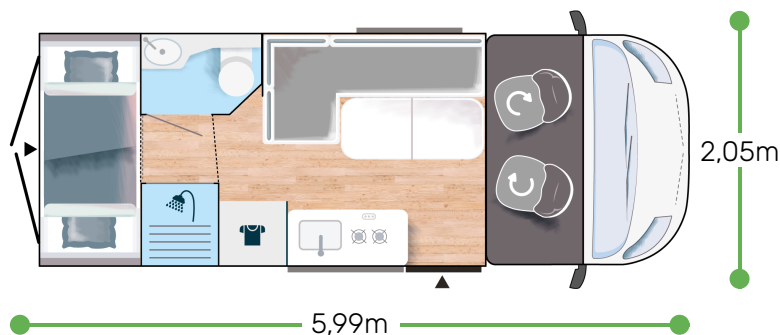

Maggiori informazioni su questo veicolo

2,65 m
1,89 m

5

5

5

3050/3500

130 x 200
68 x 183
79,5 x 185
88 x 190

2.2L 140 CV / 103 kW

+ boiler ad gas

LINE ★★★★★ FIAT

- Grigio Lanzarote
- Climatizzazione manuale di cabina
- Airbag conducente + passeggero
- Fix and go
- Sedili di cabina girevoli regolabili in altezza con doppio bracciolo
- Fodere sedili cabina coordinate con i tessuti cellula
- Retrovisori elettrici con sbrinatori
- Regolatore e limitatore di velocità
- ESP
- Traction +
- Hill Descent control
- Eco pack: Stop&Start, alternatore intelligente, pompa carburante a gestione elettronica
- Finestre doppio vetro con combinato oscurante/zanzariera
- Presa USB/USB-C
- Paraurti verniciato
- Cerchi in lega 16" black
- Fendinebbia
- Pre-equipaggiamento TV
- Riscaldamento che utilizza il carburante del veicolo utilizzabile in marcia
- Bagno con finestra
- Finestre posteriori apribili
- Prolunga tavolo dinette
- Gradino elettrico
- Maxi Cab
- Isolamento rinforzato "VPS"
- Predisposizione pannello solare (MPPT ready)
- Pre-cablaggio della telecamera di retromarcia
- Pop-up