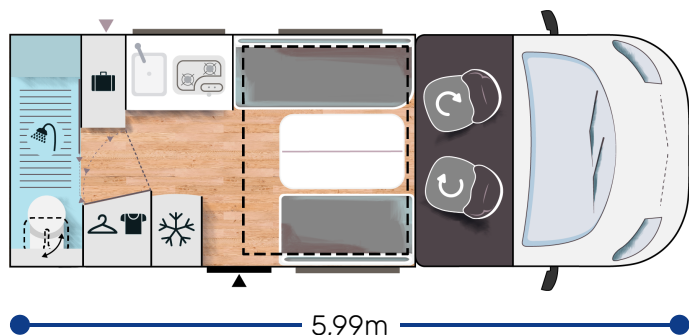

Maggiori informazioni su questo veicolo

2,1m

5,99m

 2,75 m
1,98 m
 4
 5
 4

2806/3500

 140 x 190
140 x 190

2.2L 140 CV / 103 kW

+ boiler ad gas

Punti forti

**UNICO SUL MERCATO
LA COMPATTEZZA DI UN FURGONE
GRANDE TOILETTE**
EXCLUSIVE LINE ★★★ FIAT

- Climatizzazione manuale di cabina
- Airbag conducente + passeggero
- Fix and go
- Sedili di cabina girevoli regolabili in altezza con doppio bracciolo
- Fodere sedili cabina coordinate con i tessuti cellula
- Retrovisori elettrici con sbrinatori
- Regolatore e limitatore di velocità
- ESP
- Traction +
- Hill Descent control
- Eco pack: Stop&Start, alternatore intelligente, pompa carburante a gestione elettronica
- Isolamento Gradino di ingresso
- Illuminazione gradino di ingresso
- Porta della cellula con finestra
- Tetto panoramico apribile
- Oblò panoramico (o 2 lucernari)
- Finestre doppio vetro con combinato oscurante/zanzariera
- LED d'ambiente al pavimento
- Cerniere ammortizzate per armadi
- Presa USB/USB-C
- Presa acqua esterna
- Struttura IRP: tetto/pavimento/pareti poliestere, pavimento spessore 64 mm
- Technibox
- Paraurti verniciato
- Cerchi in lega 16" black
- Presa gas esterna
- Fendinebbia
- Porta d'entrata "lusso", chiusura centralizzata cabina/cellula
- Materasso confort letto principale
- Pedana doccia
- Scarpiera
- Pre-equipaggiamento TV
- Riscaldamento che utilizza il carburante del veicolo utilizzabile in marcia
- Illuminazione esterna sportello di ingresso
- Armadio
- Martinetto dello sportello
- Predisposizione pannello solare (MPPT ready)
- Pre-cablaggio della telecamera di retromarcia
- Fissaggi Isofix