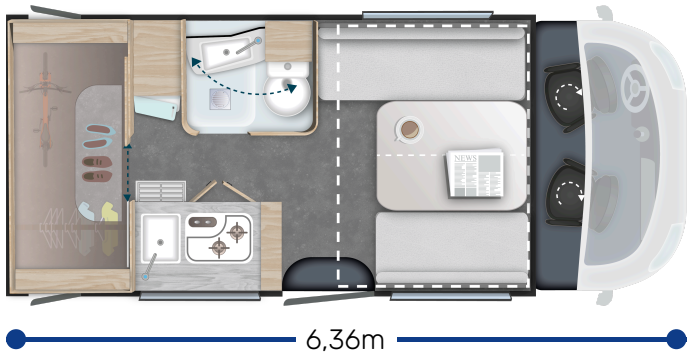

Weitere Informationen zum Modell

2,75 m
1,98 m

4

5

4

2926/3500

140 x 190
140 x 190

2.2L 140 PS / 103 kW /
Manuel.

4000 W O 6000 W Diesel
Exclusive
Warmwasserboiler Gas
Exclusive

150 L

2,1m

6,36m

Highlights

KOMPAKTHEIT EINES VANS

LOUNGE-SITZGRUPPE

NEUES BADEZIMMER MIT SCHWENKBARER TRENNWAND

EXCLUSIVE LINE ★★★★★ FIAT

- Weißes Fahrgestell
- Manuelle Klimaanlage im Fahrerhaus
- Fahrer- und Beifahrerairbag
- Fix and Go
- Höhenverstellbare Drehsitze mit zwei Armlehnen
- Schonbezüge für Fahrerhaussitze
- Elektrische Rückspiegel mit Abtau-Automatik
- Tempomat + Geschwindigkeitsbegrenzer
- ESP
- Traction +
- Bergabfahrassistent
- ECO Paket: Start/Stop-System inkl. smarter Lichtmaschine
- Isolierte Aufbaustufe
- Beleuchtete Aufbaustufe
- Aufbau-Tür mit Fenster
- Panorama-Dachfenster im Fahrerhaus
- Panorama-Dachhaube (oder 2 Dachhauben)
- Fenster - Doppelverglasung mit Kombirollos
- Thermo-Innenrollos im Fahrerhaus
- LED im Boden
- Gedämpfte Schrankcharniere softclose
- USB-Anschluss/USB-C

PAKETE

- Pack Connect: Radio Bluetooth mit Touchscreen und Bedienung am Lenkrad, Rückfahrkamera

- Wasseranschluss außen
- IRP-Struktur: Polyester (GFK) -Boden, -Wände und -Dach
- Technibox
- Stoßstange in Wagenfarbe lackiert
- 16-Zoll-Leichtmetallräder in Schwarz oder Diamantschliff (Automatikgetriebe)
- Ankleideraum mit Schubladen
- Gas-Außenanschluss
- Ganzjahresreifen
- Nebelscheinwerfer
- Luxus-Aufbautür mit Fenster und zwei Sicherheitsschlössern, Zentralverriegelung Fahrerhaus/Wohnraum
- Komfortmatratzen
- Holzlattenrost Dusche
- TV-Vorbereitung
- Dieselheizung während der Fahrt nutzbar
- Außenbeleuchtung Eingangstür
- Kleiderschrank
- Türzylinder
- Vorbereitung Solarpanel
- Vorverkabelung Rückfahrkamera
- Isofix