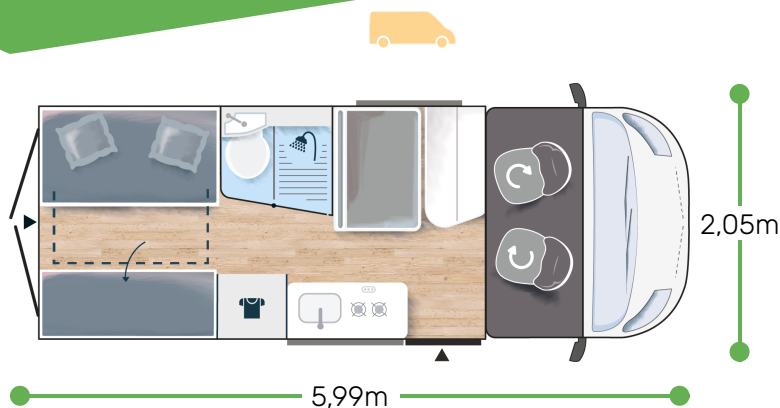

2,65 m
1,89 m

kg 2970/3500

cm 149 x 186
160 x 95/50

4000 W gaz

Punti forti

BAGNO CON FINESTRA LETTO A CASTELLO POSTERIORE SPAZI PORTAOGGETTI INTELLIGENTI

FIRST LINE ★★★★★ FIAT

- Motorizzazione 2.2L 140 CV / 103 kW
- Climatizzazione manuale di cabina
- Airbag conducente + passeggero
- Fix and go
- Sedili di cabina girevoli regolabili in altezza con doppio bracciolo
- Retrovisori elettrici con sbrinatori
- Regolatore e limitatore di velocità
- ESP
- Eco pack: Stop&Start, alternatore intelligente, pompa carburante a gestione elettronica
- Oblò panoramico (o 2 lucernari)
- Finestre doppio vetro con combinato oscurante/zanzariera
- Oscuranti isothermici interno cabina
- Presa USB
- Cerchi in acciaio Dark Grey 16"
- Pre-equipaggiamento TV
- Bagno con finestra
- Finestre posteriori apribili
- Stufa a gas
- Prolunga tavolo dinette
- Supporto tavolo esterno
- Gradino elettrico
- Predisposizione pannello solare (MPPT ready)
- Pre-cablaggio della telecamera di retromarcia

Maggiori informazioni su questo veicolo

2,65 m
1,89 m

2970/3500

149 x 186
160 x 95/50

4000 W diesel
+ boiler ad gas

Punti forti

BAGNO CON FINESTRA LETTO A CASTELLO POSTERIORE SPAZI PORTAOGGETTI INTELLIGENTI